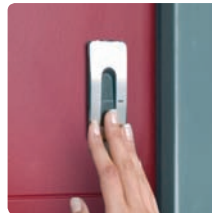

Sicherheitsrosette

Massive Bolzen und Schwenkriegel

Bis ins Detail

Sicher und komfortabel

Nichts unterstreicht Ihre Persönlichkeit mehr als Ihr Zuhause. Ihr Stil spiegelt sich in jedem Detail wieder – und gerade auch in der Haustür. Neben dem Design – puristisch, verspielt, klassisch – setzen Sie mit der Ausstattung Akzente.

Zum Beispiel mit dem PaX Fingerscan. Ihr Fingerabdruck wird eingescannt und nach der Identifizierung öffnet sich die Haustür automatisch. Oder Sie verriegeln und entriegeln Ihre Haustür funkgesteuert auf Knopfdruck. Einfach bequem!

Die integrierte Türöffnungssperre ersetzt die klassische Kette. Sie verhindert ein gewaltsames Eindringen.

Türöffnungssperre

PaX Fingerscan

PaXsecumatic

Konstruktionen

Erst entscheidet das Aussehen.
Dann macht die Konstruktion den Unterschied.