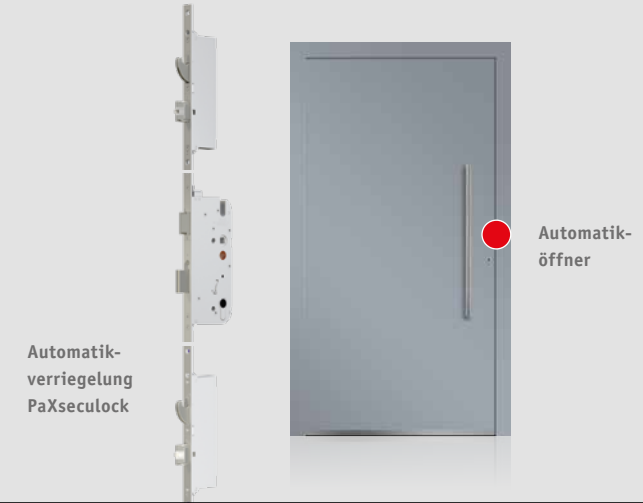

- Griff S1010*
- Griff S1020**

+ Komfortpaket „PaXseculock“ (K1)

- Automatikverriegelung PaXseculock
- Automatiköffner

Ergänzen Sie Ihre neue PaX-Haustür!

+ PaXsecura 200 (RC2)

- zertifizierte Sicherheitsausstattung RC2 laut DIN EN 1627

+ Griffstange halbrund 1400 mm

- Griff S6289*

+ Komfortpaket „Fingerscan“

- Automatikverriegelung PaXseculock
- Automatiköffner
- Türöffnungssignal über Fingerscan im Türblatt oder im Griff S8131FS (Grifflänge: 1360 mm)