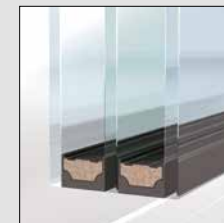

## Wählbare Zusatzausstattung

Anthrazitgrau  
RAL 7016

- Kunststoff, beidseitig foliert
- Kunststoff, 2-farbig, außen foliert, innen weiß
- Aluminium, 2-farbig, außen beschichtet, matt, glatt, hochwetterfest, innen weiß
- Aluminium, beidseitig beschichtet inkl. (ohne Mehrpreis)

Edelstahl-  
stangengriff  
S 1020

matt gebürstet,  
schräge Stützen,  
1400 mm

600 mm

Wärmeschutz-  
paket

3-fach-Verglasung  
Ug = 0,7 W/(m<sup>2</sup>K)

erhöhte Füllungs-  
stärke von 44 mm

Verbund-  
sicherheitsglas

einseitig  
(raumseitig)

beidseitig\*\*

\*\*Nur in Verbindung mit 3-fach-Verglasung im Wärmeschutzpaket

**Puristisch  
und modern**  
In Weiß oder Anthrazit

**Typ A04400** | Einsatzfüllung | Verkehrsweiß RAL 9016 | Stangengriff S 1020, 600 mm | Edelstahl-Rundrosette | Ornamentglas Chinchilla | Lichtausschnitt 4 x 206 mm x 206 mm