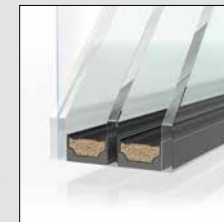

Edelstahl-  
stangengriff  
S 1020

matt gebürstet,  
schräge Stützen,  
1400 mm

600 mm

Wärmeschutz-  
paket

3-fach-Verglasung  
Ug = 0,7 W/(m<sup>2</sup>K)

erhöhte Füllungs-  
stärke von 44 mm

Verbund-  
sicherheitsglas