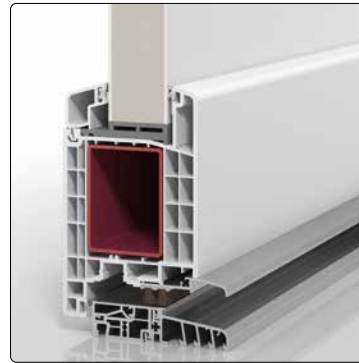

Klare Argumente

Die neuen PaX-Aktions-Haustüren in Kunststoff und Aluminium überzeugen mit klaren Argumenten.

- hervorragende Wärmedämmung
- Wetterschenkel für optimalen Schlagregenschutz
- Bodenschwelle mit thermischer Trennung
- 2-teilige Aufsatzbänder
- 2-fach-Verglasung | Ug-Wert bis 1,1 W/(m²K)
- Ornamentglas wahlweise: Satinato, Mastercarré, Masterpoint, Chinchilla oder Klarglas
- Edelstahlstangengriff S 1020 | 600 mm mit schrägen Stützen
- Edelstahl-Rundrosette
- Innendrücker D_0000 | Edelstahlrundrosette
- 5-fach-Verriegelung
- Profilzylinder mit Not- und Gefahrenfunktion

Kunststoff-Haustüren

lieferbar in Weiß (Standard) und gegen Mehrpreis foliert in Anthrazitgrau RAL 7016 genarbt.
Füllungsstärke 34 mm.

Aluminium-Haustüren

lieferbar pulverbeschichtet in Weiß oder Anthrazitgrau, matt, glatt, hochwetterfest.
Beidseitig in der gleichen Farbe ohne Mehrpreis. Füllungsstärke 28 mm.

Kunststoff-Haustür | Bautiefe 83 mm